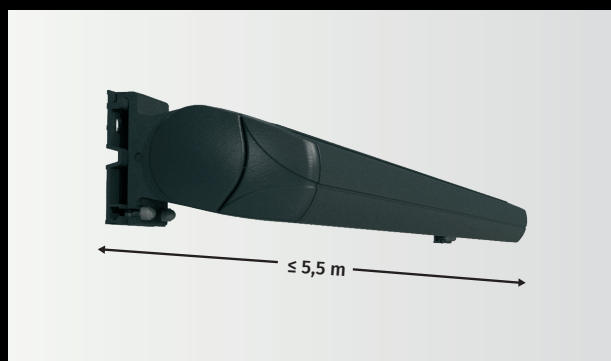

Qualité excellente

Tous les avantages de l'été, sans les inconvénients.

Installation

- Grâce au choix entre le montage mural et le montage au plafond, le store banne TC130 peut être installé aussi bien contre la façade que sous un auvent. Le store banne TC130 est la solution idéale pour les terrasses des appartements en raison de la légèreté du store et du caractère compact du système.
- Montage sur support – tension en un point : les forces agissant sur le store sont déviées directement vers le mur.

Entretien

- Le caisson, les bras et le système d'évacuation de l'eau doivent être régulièrement nettoyés à l'eau tiède, avec un savon neutre, puis rincés avec de l'eau du robinet (au moins deux fois par an).
- Grâce au caisson fermé, la toile est protégée de manière optimale contre la saleté. En outre, la toile de la protection solaire est traitée avec un produit spécial anti-tache. Si la toile de la protection solaire doit toutefois être nettoyée, l'idéal est d'éliminer la poussière en passant l'aspirateur sur la toile sèche, en soufflant, en battant ou en brossant la toile. Pour les taches liquides, il convient de bien humidifier la toile et de frotter ensuite avec un chiffon propre. Des détergents, tels que du savon ou d'autres produits chimiques, doivent uniquement être utilisés dans de très rares cas.

Design

- Système fermé
- Montage au mur ou au plafond