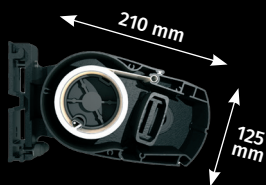

Qualité excellente

Tous les avantages de l'été, sans les inconvénients.

Installation

- Grâce au choix entre le montage mural et le montage au plafond, le store banne TC130 peut être installé aussi bien contre la façade que sous un auvent. Le store banne TC130 est la solution idéale pour les terrasses des appartements en raison de la légèreté du store et du caractère compact du système.
- Montage sur support – tension en un point : les forces agissant sur le store sont déviées directement vers le mur.

Entretien

- Le caisson, les bras et le système d'évacuation de l'eau doivent être régulièrement nettoyés à l'eau tiède, avec un savon neutre, puis rincés avec de l'eau du robinet (au moins deux fois par an).
- Grâce au caisson fermé, la toile est protégée de manière optimale contre la saleté. En outre, la toile de la protection solaire est traitée avec un produit spécial anti-tache. Si la toile de la protection solaire doit toutefois être nettoyée, l'idéal est d'éliminer la poussière en passant l'aspirateur sur la toile sèche, en soufflant, en battant ou en brossant la toile. Pour les taches liquides, il convient de bien humidifier la toile et de frotter ensuite avec un chiffon propre. Des détergents, tels que du savon ou d'autres produits chimiques, doivent uniquement être utilisés dans de très rares cas.

Design

- Système fermé
- Montage au mur ou au plafond