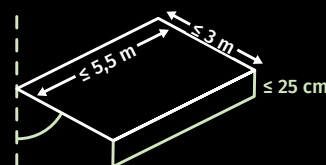

Ombrage

- ▶ Largeur jusqu'à 5,5 m
- ▶ Projection jusqu'à 3 m
- ▶ Lambrequin fixe 25 cm

minimal BX270	minimal LUX	Elegant BX260	Elegant TUCAN	Elegant CADIZ	Curved PRAIA	PR220	TC130
							

STRUCTURE

Type de caisson	Caisson carré fermé	Caisson carré fermé	Caisson arrondi fermé	Caisson arrondi fermé ou semi-ouvert	Caisson arrondi fermé	Système ouvert (avec couvercle), caisson arrondi	Caisson semi-ouvert	Caisson fermé
Projection maximale	3,5 m	4 m	3,5 m	3 m	4 m	4 m	3,5 m	3 m
Largeur max.	7 m	7 m	7 m	5,5 m	7 m	7 m	7 m	5,5 m
Couplage	Jusqu'à 12 m	Jusqu'à 12 m	Jusqu'à 12 m	Non applicable	Jusqu'à 12 m	Jusqu'à 12 m	12 m	Non applicable
Degré d'inclinaison	10° - 35°	10° - 40°	10° - 35°	10° - 90°	10° - 40°	10° - 45°	10° - 45°	10° - 90°
Poids	± 20 kg/m	± 25 kg/m	± 18 kg/m	± 11 kg/m	± 23 kg/m	± 13 kg/m	± 8 à 11 kg/m	± 11 kg/m
Bras Invisibly Wired (à câblage invisible)	Standard	Standard	Standard	Non applicable	Standard	Standard	Standard	Non applicable
Évacuation d'eau dans la barre de charge	Standard	Standard	Standard	Standard	Standard	Standard	Standard	Non applicable