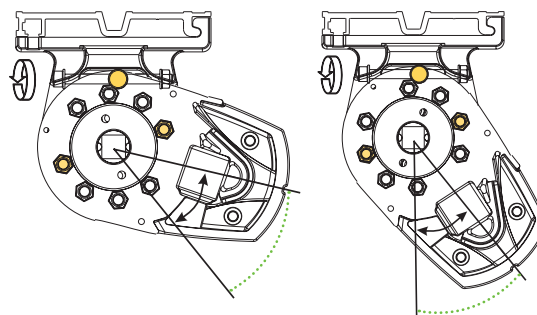

Réglage de l'inclinaison pour montage mural

Réglage de l'inclinaison pour montage au plafond

Type de montage	Angle d'inclinaison (en °)
Montage mural	0 – 38
Montage mural	38 – 76
Montage au plafond	14 – 52
Montage au plafond	52 – 90