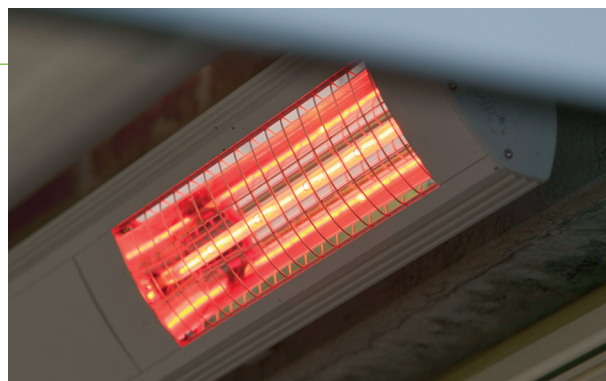

Pour un confort accru, optez pour les fonctionnalités suivantes

- Chauffage sous le store
- Capteurs (soleil, pluie, température et vent)
- Disponible dans plus de 300 coloris RAL (en finition mate, brillante, structurée) à prix standard
- Vaste choix de toiles acryliques haute technologie qui offrent une protection optimale contre le soleil et les rayons UV nocifs