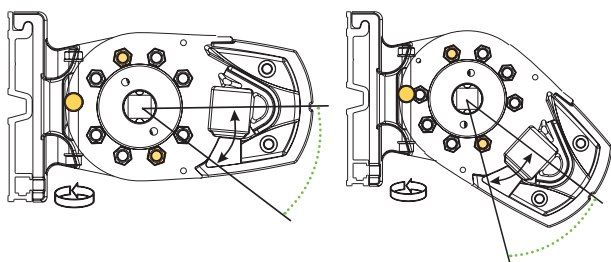

Réglage de l'inclinaison pour montage mural

Réglage de l'inclinaison pour montage au plafond

Type de montage	Angle d'inclinaison (en °)
Montage mural	0 – 38
Montage mural	38 – 76
Montage au plafond	14 – 52
Montage au plafond	52 – 90

Ombrage

- ▶ Largeur jusqu'à 5,5 m
- ▶ Projection jusqu'à 3 m
- ▶ Lambrequin fixe 25 cm

minimal BX270	minimal LUX	Elegant BX260	Elegant TUCAN	Elegant CADIZ	Curved PRAIA	PR220	TC130
							

STRUCTURE

Type de caisson	Caisson carré fermé	Caisson carré fermé	Caisson arrondi fermé	Caisson arrondi fermé ou semi-ouvert	Caisson arrondi fermé	Système ouvert (avec couvercle), caisson arrondi	Caisson semi-ouvert	Caisson fermé
Projection maximale	3,5 m	4 m	3,5 m	3 m	4 m	4 m	3,5 m	3 m
Largeur max.	7 m	7 m	7 m	5,5 m	7 m	7 m	7 m	5,5 m
Couplage	Jusqu'à 12 m	Jusqu'à 12 m	Jusqu'à 12 m	Non applicable	Jusqu'à 12 m	Jusqu'à 12 m	12 m	Non applicable
Degré d'inclinaison	10° - 35°	10° - 40°	10° - 35°	10° - 90°	10° - 40°	10° - 45°	10° - 45°	10° - 90°
Poids	± 20 kg/m	± 25 kg/m	± 18 kg/m	± 11 kg/m	± 23 kg/m	± 13 kg/m	± 8 à 11 kg/m	± 11 kg/m
Bras Invisibly Wired (à câblage invisible)	Standard	Standard	Standard	Non applicable	Standard	Standard	Standard	Non applicable
Évacuation d'eau dans la barre de charge	Standard	Standard	Standard	Standard	Standard	Standard	Standard	Non applicable