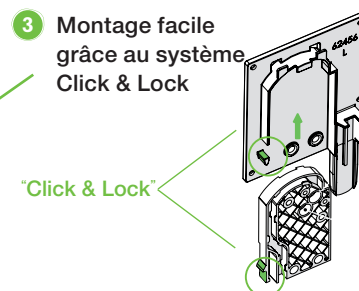

SC1000-ZIP

Un champion en matière d'économie d'énergie

Jusqu'à
6 Beaufort*

DURABILITÉ ÉCOÉNERGÉTIQUE AU GOÛT DU JOUR

Entièrement masqué dans le mur creux, et ce, sans perforez la structure... Le SC1000-ZIP est le store à encastrer par excellence pour la construction passive et l'habitat neutre en énergie. En position fermée, la lame finale disparaît totalement dans le caisson du store. Résultat : un look épuré et une excellente protection de votre toile contre les intempéries et le vent. Avec le SC1000-ZIP, vous profitez d'année en année de l'ombre et évitez les températures trop élevées dans la maison.

Votre sécurité est notre priorité !

- Détection supérieure des obstacles : le screen s'arrête automatiquement dès qu'il rencontre un obstacle. Ainsi, nous améliorons la sécurité de votre famille tout en évitant d'endommager inutilement le screen.
- Détection intelligente des obstacles : le screen reconnaît la différence entre un obstacle et une rafale de vent. Pratique, n'est-ce pas ?

Des caractéristiques uniques

1. 1 Possibilité de le masquer entièrement dans le mur creux, sans perforation de la structure – idéal pour la construction passive et l'habitat neutre en énergie
2. 2 En position fermée, la lame finale disparaît dans le caisson du store, et devient totalement invisible. Ainsi, la toile est mieux protégée contre les intempéries et le vent et l'ensemble présente un look très épuré

1. 3 Montage facile grâce au système Click & Lock

"Click & Lock"

1. 4 Toiles très tendues pendant des années grâce au système de fermeture à glissière innovant

Ressort en acier inoxydable extrêmement durable

* Selon le CSTC, les résultats d'essais sont valables en cas de pression constante jusqu'à 1.000 Pa ">140 km/h" et des dimensions moyennes de 3,5 x 3 m.