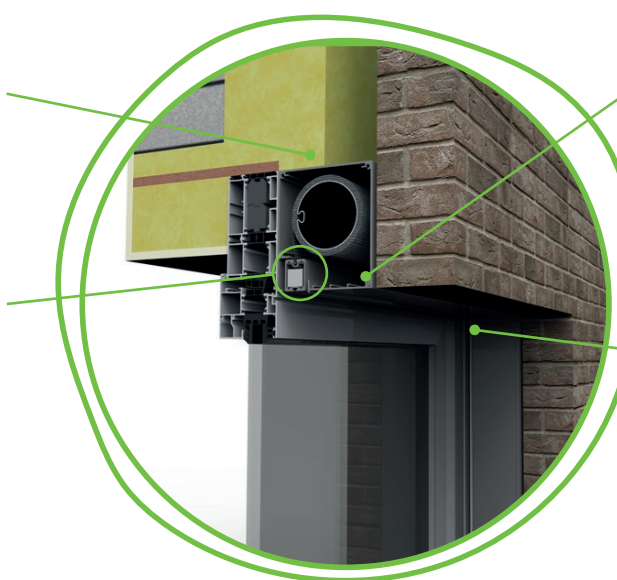

## DURABILITÉ ÉCOÉNERGÉTIQUE AU GOÛT DU JOUR

Entièrement masqué dans le mur creux, et ce, sans perforez la structure... Le SC1000-ZIP est le store à encastrer par excellence pour la construction passive et l'habitat neutre en énergie. En position fermée, la lame finale disparaît totalement dans le caisson du store. Résultat : un look épuré et une excellente protection de votre toile contre les intempéries et le vent. Avec le SC1000-ZIP, vous profitez d'année en année de l'ombre et évitez les températures trop élevées dans la maison.

### Votre sécurité est notre priorité !

- Détection supérieure des obstacles : le screen s'arrête automatiquement dès qu'il rencontre un obstacle. Ainsi, nous améliorons la sécurité de votre famille tout en évitant d'endommager inutilement le screen.
- Détection intelligente des obstacles : le screen reconnaît la différence entre un obstacle et une rafale de vent. Pratique, n'est-ce pas ?

### Des caractéristiques uniques

- 1 Possibilité de le masquer entièrement dans le mur creux, sans perforation de la structure – idéal pour la construction passive et l'habitat neutre en énergie
- 2 En position fermée, la lame finale disparaît dans le caisson du store, et devient totalement invisible. Ainsi, la toile est mieux protégée contre les intempéries et le vent et l'ensemble présente un look très épuré

## Montage facile

Le profil ZIP flexible se clipse et se déclipse des coulisses latérales, ce qui facilite le montage et l'entretien de la toile.