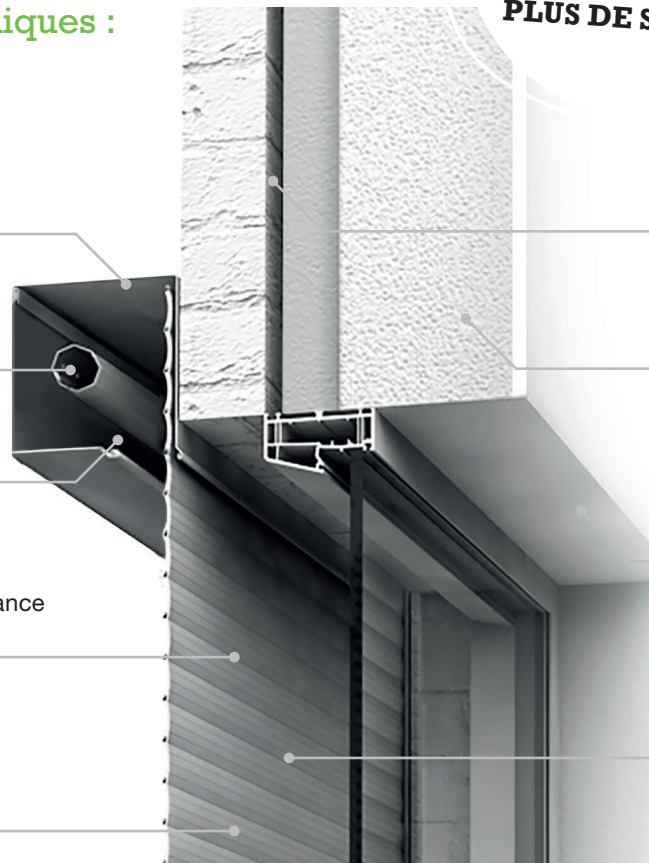

Sûr

Durable

Économe en énergie

Volet extérieur VR150

En hiver, vous gardez la chaleur à l'intérieur et par temps chaud, la maison reste bien fraîche. Les volets roulants permettent non seulement d'**occulter**, mais ils réduisent aussi les bruits de la rue. Ajoutez à cela l'**intimité supplémentaire** et le **sentiment accru de sécurité** et vous ne pourrez plus vous passer de vos volets roulants !

**CAISSON CARRÉ :
PLUS DE CHOIX,
PLUS DE STYLES !**

Des caractéristiques uniques : volet extérieur VR150

Isolation acoustique possible
contre la pluie battante

Protection anti-rayures grâce
au feutre de protection durable

Vaste choix de types de caissons :
biseauté, carré et rond

Effet positif sur la valeur de performance
énergétique de l'habitation

Choix de lames avec ou sans ajours.
Attention ! Un volet roulant n'occulte
pas toujours à 100 %

Pas de perforation de la structure
du bâtiment, convient aux
constructions passives

Approprié pour les constructions
neuves et les rénovations

Sensation de
sécurité accrue
grâce à un kit de
sécurité complet

Faites votre choix parmi
différents types de lames
et de couleurs en fonction
de la surface de la fenêtre
et de vos préférences