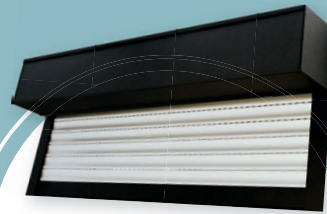

Sûr

Durable

Économe en énergie

Volet extérieur VR150

En hiver, vous gardez la chaleur à l'intérieur et par temps chaud, la maison reste bien fraîche. Les volets roulants permettent non seulement d'**occulter**, mais ils réduisent aussi les bruits de la rue. Ajoutez à cela l'**intimité supplémentaire** et le **sentiment accru de sécurité** et vous ne pourrez plus vous passer de vos volets roulants !

**CAISSON CARRÉ :
PLUS DE CHOIX,
PLUS DE STYLES !**

Des caractéristiques uniques : volet extérieur VR150

Isolation acoustique possible
contre la pluie battante

Protection anti-rayures grâce
au feutre de protection durable

Vaste choix de types de caissons :
biseauté, carré et rond

Effet positif sur la valeur de performance
énergétique de l'habitation

Choix de lames avec ou sans ajours.
Attention ! Un volet roulant n'occulte
pas toujours à 100 %

Pas de perforation de la structure
du bâtiment, convient aux
constructions passives

Approprié pour les constructions
neuves et les rénovations

Sensation de
sécurité accrue
grâce à un kit de
sécurité complet

Faites votre choix parmi
différents types de lames
et de couleurs en fonction
de la surface de la fenêtre
et de vos préférences