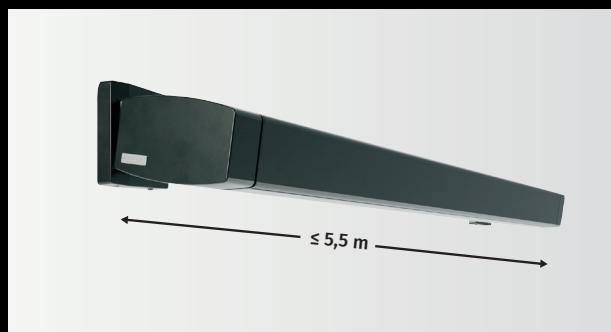

Entretien

- Le caisson, les bras et le système d'évacuation de l'eau doivent être régulièrement nettoyés à l'eau tiède, avec un savon neutre, puis rincés avec de l'eau du robinet (au moins deux fois par an).
- Si vous optez pour un caisson fermé, la toile est protégée de manière optimale contre la saleté. En outre, la toile de la protection solaire est traitée avec un produit spécial anti-tache. Si la toile de la protection solaire doit toutefois être nettoyée, l'idéal est d'éliminer la saleté en passant l'aspirateur sur la toile sèche, en soufflant, en battant ou en brossant la toile. Pour les taches liquides, il convient de bien humidifier la toile et de frotter ensuite avec un chiffon propre. Des détergents, tels que du savon et autres produits chimiques, doivent uniquement être utilisés dans de très rares cas.

Design

- Caisson arrondi
- Système semi-ouvert ou fermé
- Montage au mur ou au plafond