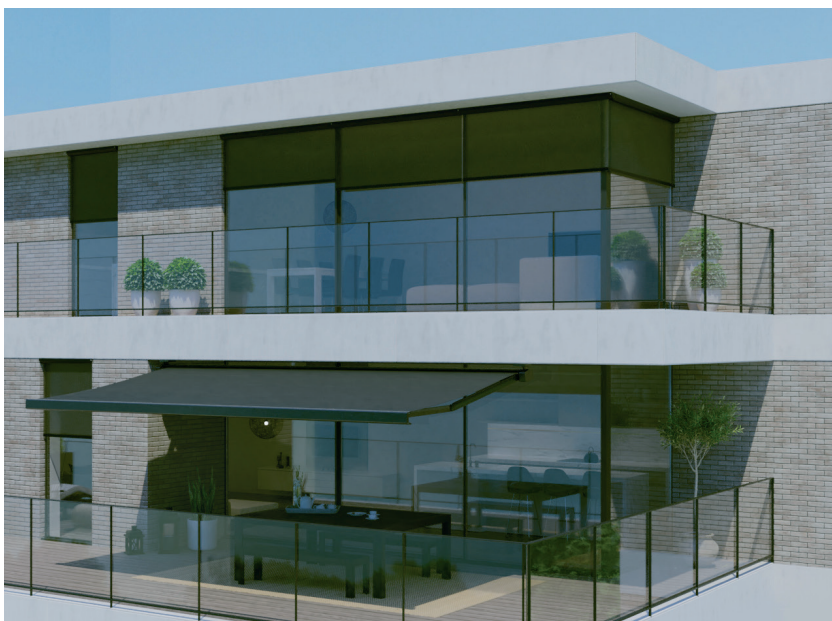

HAROL

WE BELIEVE IN NATURAL COOLING

Tucan

Elegant

Tucan, classique à l'extérieur, innovant à l'intérieur

Le look du Tucan a beau être classique, ses matériaux et ses possibilités sont tout sauf classiques. Avec ce store léger à bras articulés, retrouvez la qualité Harol dans un modèle à la fois classique et novateur.

Qualité supérieure

Tous les avantages de l'été, sans les inconvénients.

Pose

- ▶ Grâce au choix entre le montage mural et le montage au plafond, le store banne Tucan peut être installé aussi bien contre la façade que sous un auvent. Tucan est la solution idéale pour les terrasses des appartements en raison de la légèreté du store et du caractère compact du système.
- ▶ Montage sur support – tension en un point : les forces agissant sur le store sont déviées directement vers le mur.
- ▶ Si vous optez pour un système semi-ouvert, la toile est visible. Si vous optez pour un système fermé, la toile est escamotée en toute sécurité.