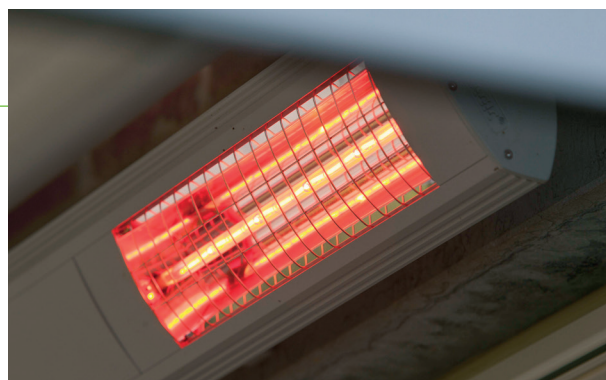

Optez pour plus de confort avec les options suivantes

- Chauffage sous le store
- Différentes options d'éclairage led
- Capteurs (soleil, pluie, température et vent)