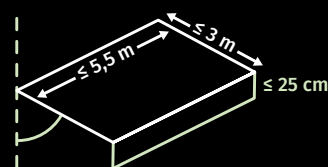

L'éclairage crée l'ambiance

- ▶ Éclairage led intégré dans les bras (lumière directe)
- ▶ Chauffage sous le store

Ombrage

- ▶ Largeur jusqu'à 5,5 m
- ▶ Projection jusqu'à 3 m
- ▶ Degré d'inclinaison de 10° à 90°
- ▶ Lambrequin 25 cm

minimal LUX	minimal BX270	Elegant CADIZ	Elegant TUCAN	Elegant BX260	Curved PRAIA
					

STRUCTURE

Type de caisson	Caisson fermé	Caisson fermé	Caisson fermé	Fermé ou semi-ouvert	Caisson fermé	Ouvert / (couverture = option)
Dimensions du caisson	240 mm de profondeur, 250 mm de hauteur	162 mm de profondeur, 227 mm de hauteur	295 mm de profondeur, 185 mm de hauteur	200 mm de profondeur, 130 mm de hauteur	155 mm de profondeur, 223 mm de hauteur	290 mm de profondeur, 265 mm de hauteur
Largeur maximale (mm)	7 000	7 000	7 000	5 500	7 000	7 000
Projection maximale (mm)	4 000	3 500	4 000	3 000	3 500	4 000
Hauteur max. lambrequin Vario (mm)	2 000	S.o.	2 000	S.o.	S.o.	2 000
Raccord possible	Jusqu'à 12 m	Jusqu'à 12 m	Jusqu'à 12 m	S.o.	Jusqu'à 12 m	Jusqu'à 12 m
Évacuation de l'eau dans la barre de charge	Standard	Standard	Standard	Standard	Standard	Standard
Toile du store banne	Différents tissus & couleurs	Différents tissus & couleurs	Différents tissus & couleurs	Différents tissus & couleurs	Différents tissus & couleurs	Différents tissus & couleurs
Bras Invisibly Wired (à câblage invisible)	Standard	Standard	Standard	S.o.	Standard	Standard