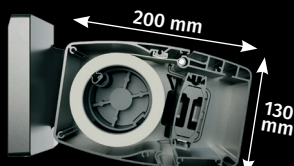

Entretien

- Le caisson, les bras et le système d'évacuation de l'eau doivent être régulièrement nettoyés à l'eau tiède, avec un savon neutre, puis rincés avec de l'eau du robinet (au moins deux fois par an).
- Si vous optez pour un caisson fermé, la toile est protégée de manière optimale contre la saleté. En outre, la toile de la protection solaire est traitée avec un produit spécial anti-tache. Si la toile de la protection solaire doit toutefois être nettoyée, l'idéal est d'éliminer la saleté en passant l'aspirateur sur la toile sèche, en soufflant, en battant ou en brossant la toile. Pour les taches liquides, il convient de bien humidifier la toile et de frotter ensuite avec un chiffon propre. Des détergents, tels que du savon et autres produits chimiques, doivent uniquement être utilisés dans de très rares cas.

Design

- Caisson arrondi
- Système semi-ouvert ou fermé
- Montage au mur ou au plafond