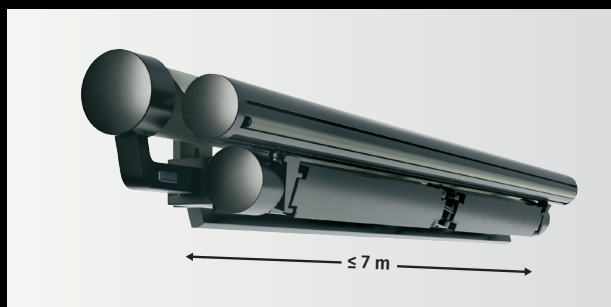

Pose

- Grâce au choix entre le montage mural et le montage au plafond, le store banne Praia peut être installé aussi bien contre la façade d'une maison que sous un auvent.
- Grâce au montage tubulaire, la tension est répartie. Les forces agissant sur le store à bras articulés sont réparties sur l'ensemble du profil tubulaire.
- Le store Praia a un système ouvert qui permet de voir la toile. En option, vous pouvez choisir d'équiper le store d'un couvercle qui protège la toile contre la saleté, les intempéries et les rayons UV.

Entretien

- Le caisson, les bras et le système d'évacuation de l'eau doivent être régulièrement nettoyés à l'eau tiède, avec un savon neutre, puis rincés avec de l'eau du robinet (au moins deux fois par an).
- La toile de la protection solaire est traitée avec un produit spécial contre la saleté, ce qui permet de retarder l'encrassement. Si la toile de la protection solaire doit toutefois être nettoyée, l'idéal est d'éliminer la saleté en passant l'aspirateur sur la toile sèche, en soufflant, en battant ou en brossant la toile. Pour les taches liquides, il convient de bien humidifier la toile et de frotter ensuite avec un chiffon propre. Des détergents, tels que du savon et autres produits chimiques, doivent uniquement être utilisés dans de très rares cas.

Design

- Caisson rond
- Système ouvert (avec couvercle)
- Montage mural
- Bras Invisibly Wired