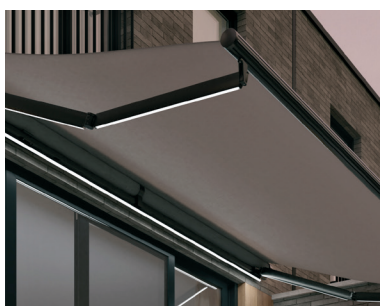

L'éclairage crée l'ambiance

Profitez de votre terrasse plus longtemps le soir grâce à l'éclairage led à intensité réglable.