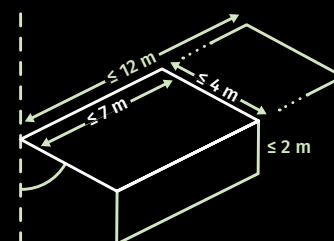

Ombrage

- Largeur jusqu'à 7 m
- Projection jusqu'à 4 m
- Raccord possible jusqu'à 12 m
- Degré d'inclinaison de 10° à 45°
- Lambrequin 25 cm
- Lambrequin Vario jusqu'à 2 m