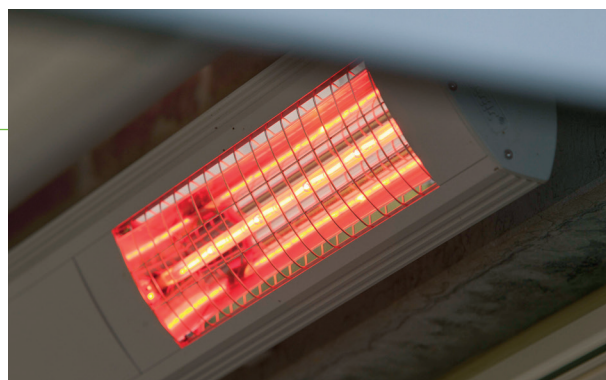

* Indice maximal 2 pour un store ouvert conformément à la norme européenne 13561.