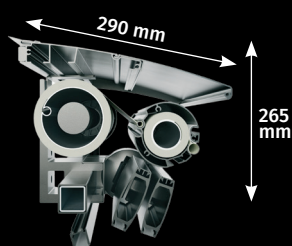

Pose

- Grâce au choix entre le montage mural et le montage au plafond, le store banne Praia peut être installé aussi bien contre la façade d'une maison que sous un auvent.
- Grâce au montage tubulaire, la tension est répartie. Les forces agissant sur le store à bras articulés sont réparties sur l'ensemble du profil tubulaire.
- Le store Praia a un système ouvert qui permet de voir la toile. En option, vous pouvez choisir d'équiper le store d'un couvercle qui protège la toile contre la saleté, les intempéries et les rayons UV.

Entretien

- Le caisson, les bras et le système d'évacuation de l'eau doivent être régulièrement nettoyés à l'eau tiède, avec un savon neutre, puis rincés avec de l'eau du robinet (au moins deux fois par an).
- La toile de la protection solaire est traitée avec un produit spécial contre la saleté, ce qui permet de retarder l'encrassement. Si la toile de la protection solaire doit toutefois être nettoyée, l'idéal est d'éliminer la saleté en passant l'aspirateur sur la toile sèche, en soufflant, en battant ou en brossant la toile. Pour les taches liquides, il convient de bien humidifier la toile et de frotter ensuite avec un chiffon propre. Des détergents, tels que du savon et autres produits chimiques, doivent uniquement être utilisés dans de très rares cas.

Design

- Caisson rond
- Système ouvert (avec couvercle)
- Montage mural
- Bras Invisibly Wired