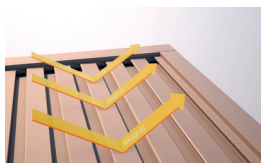

Lames

Avec l'inclinaison des lames, il est possible de faire entrer la lumière directe ou indirecte. Ces lames se règlent en quatre positions standard (0°, 45°, 90° et 135°), moyennant toutes les positions intermédiaires entre 0° et 140°. De plus, grâce aux gouttières intégrées, votre terrasse reste bien au sec, même si les lames sont inclinées. L'eau de pluie est efficacement évacuée par les pieds.

Chauffage

Avec l'élément de chauffage Storelight, vous pouvez profiter de votre pergola à lames sans limites, même le soir et quand il fait plus frais.

Screens verticaux pare-vent

Pour vous protéger de tous les côtés, la pergola à lames Opera peut habilement intégrer des screens verticaux pare-vent. Vous pouvez ainsi profiter de votre salon d'extérieur, même si le soleil est rasant.

Solution polyvalente pour terrasse

Vous préférez une terrasse baignée de soleil ou beaucoup d'ombre ? Inclinez les lames et passez de l'ombre à la lumière en un clin d'œil. En été, vous ne courez aucun risque de surchauffe, car l'air peut circuler de manière optimale lorsque les lames sont légèrement inclinées. En hiver, vous pouvez rapidement passer sur la position qui laisse entrer le plus de lumière du soleil. Le résultat ? Plus de lumière et plus de chaleur !

Luminosité variable

Modulation partielle ou totale de la lumière du soleil et protection contre les rayons ultraviolets.

Circulation d'air

Ajustement du débit d'air pour obtenir la ventilation souhaitée.