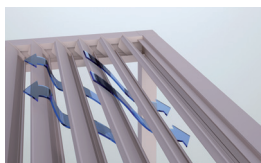

Circulation d'air

Ajustement du débit d'air pour obtenir la ventilation souhaitée.