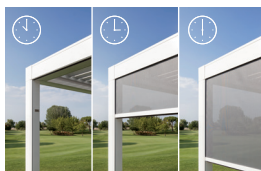

Lames

Avec l'inclinaison des lames, il est possible de faire entrer la lumière directe ou indirecte. Ces lames se règlent en quatre positions standard (0°, 45°, 90° et 135°), moyennant toutes les positions intermédiaires entre 0° et 140°. De plus, grâce aux gouttières intégrées, votre terrasse reste bien au sec, même si les lames sont inclinées. L'eau de pluie est efficacement évacuée par les pieds.

Pour un confort accru, optez pour les fonctionnalités suivantes

- ▶ Éclairage LED à intensité réglable (blanc ou RVB)
- ▶ Spots LED à intensité variable
- ▶ Chauffage
- ▶ Parois vitrées
- ▶ Screens pare-vent
- ▶ Capteurs (soleil, pluie, température et vent)

Chauffage

Avec l'élément de chauffage Storelight, vous pouvez profiter de votre pergola à lames sans limites, même le soir et quand il fait plus frais.

Screens verticaux pare-vent

Pour vous protéger de tous les côtés, la pergola à lames Opera peut habilement intégrer des screens verticaux pare-vent. Vous pouvez ainsi profiter de votre salon d'extérieur, même si le soleil est rasant.

Solution polyvalente pour terrasse

Vous préférez une terrasse baignée de soleil ou beaucoup d'ombre ? Inclinez les lames et passez de l'ombre à la lumière en un clin d'œil. En été, vous ne courez aucun risque de surchauffe, car l'air peut circuler de manière optimale lorsque les lames sont légèrement inclinées. En hiver, vous pouvez rapidement passer sur la position qui laisse entrer le plus de lumière du soleil. Le résultat ? Plus de lumière et plus de chaleur !