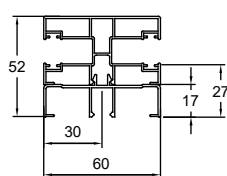

Dimensions disponibles:

165x175
205x215

OB700

- » Trappe de visite dans le bas
- » Entièrement escamotable à l'intérieur

OB700

- » Trappe de visite frontale
- » Idéal pour les fenêtres coulissantes

Dimensions disponibles:

205 x 255
245 x 255

La glissière parfaite pour chaque situation

Glissières standards

Pvc

Alu

Glissières distantes

Pvc

Alu