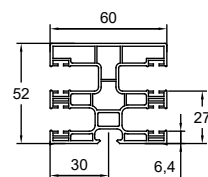

Glissières pour moustiquaire

Pvc

Alu