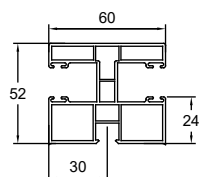

Dimensions disponibles:

165x175
205x215

OB700

- » Trappe de visite dans le bas
- » Entièrement escamotable à l'intérieur

OB700

- » Trappe de visite frontale
- » Idéal pour les fenêtres coulissantes

Dimensions disponibles:

205 x 255
245 x 255

La glissière parfaite pour chaque situation

Glissières standards

Pvc

Alu

Glissières distantes

Pvc

Alu