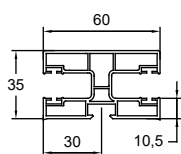

Dimensions disponibles:

165x175
205x215

OB700

- » Trappe de visite dans le bas
- » Entièrement escamotable à l'intérieur

OB700

- » Trappe de visite frontale
- » Idéal pour les fenêtres coulissantes

Dimensions disponibles:

205 x 255
245 x 255

La glissière parfaite pour chaque situation

Glissières standards

Pvc

Alu

Glissières distantes

Pvc

Alu