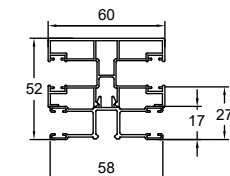

Un volet roulant pour chaque projet de construction

OB600

- » Trappe de visite frontale
- » Couvercle de caisson arrondi

Dimensions disponibles:

165x175
205x215

OB700

- » Trappe de visite dans le bas
- » Entièrement escamotable à l'intérieur

OB700

- » Trappe de visite frontale
- » Idéal pour les fenêtres coulissantes

Dimensions disponibles:

205 x 255
245 x 255

La glissière parfaite pour chaque situation

Glissières standards

Pvc

Alu

Glissières distantes

Pvc

Alu

Glissières pour moustiquaire

Pvc

Alu

Un plus grand confort de vie saison après saison

Climat intérieur agréable en été

Isolation en hiver

Des lames pour une sécurité et une isolation renforcées

Type

PVC37

PVC MIDI

ALU35

ALU37

ALU42

ALU42S

ALU42TH

Lame de sécurité
Isolation exceptionnelle!

Surface maximale	3 m²	5 m²	6 m²	8 m²	10 m²	11 m²	7 m²
Épaisseur de la lame	7,8 mm	9 mm	8,85 mm	8,5 mm	9 mm	9 mm	8,5 mm
Valeur R	0,19 m² K/W	0,21 m² K/W	0,14 m² K/W	0,15 m² K/W	0,16 m² K/W	0,16 m² K/W	0,25 m² K/W

Options de commande

- » Commande bidirectionnelle sans fil standard (io)
- » Commande bidirectionnelle sans fil Silensio (io)
- » Commande unidirectionnelle sans fil (RTS)
- » Commande par câble
- » Commande manuelle

Dimensions maximales

- » Largeur maximale : 4,2 mètres
- » Hauteur maximale : 3 m
- » Surface maximale : 11 m²

HAROL®

PROTECTION SOLAIRE • VIVRE DEHORS • VOLETS ROULANTS • PORTES DE GARAGE