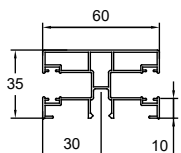

Dimensions disponibles:

165x175
205x215

OB700

- » Trappe de visite dans le bas
- » Entièrement escamotable à l'intérieur

OB700

- » Trappe de visite frontale
- » Idéal pour les fenêtres coulissantes

Dimensions disponibles:

205 x 255
245 x 255

La glissière parfaite pour chaque situation

Glissières standards

Pvc

Alu

Glissières distantes

Pvc

Alu