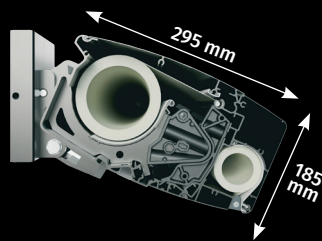

Design

- ▶ Caisson arrondi
- ▶ Système hermétique
- ▶ Montage au mur ou au plafond
- ▶ Bras Invisibly Wired (à câblage invisible)

Durabilité

- ▶ Système de bras articulés durable et de haute qualité, testé sur 25 000 cycles.
- ▶ Grâce à la technologie de glissement, la toile est soutenue de manière optimale lors de l'ouverture et de la fermeture. La toile dure ainsi beaucoup plus longtemps.