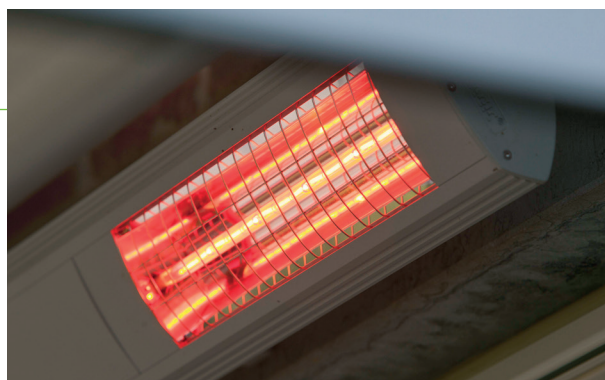

* Indice maximal 2 pour un store ouvert conformément à la norme européenne 13561.