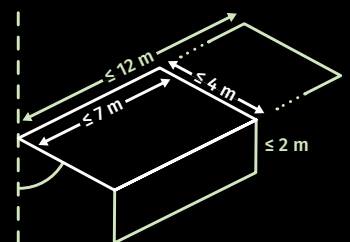

Ombrage

- Largeur jusqu'à 7 m
- Projection jusqu'à 4 m
- Raccord possible jusqu'à 12 m
- Degré d'inclinaison de 10° à 40°
- Lambrequin 25 cm
- Lambrequin Vario jusqu'à 2 m