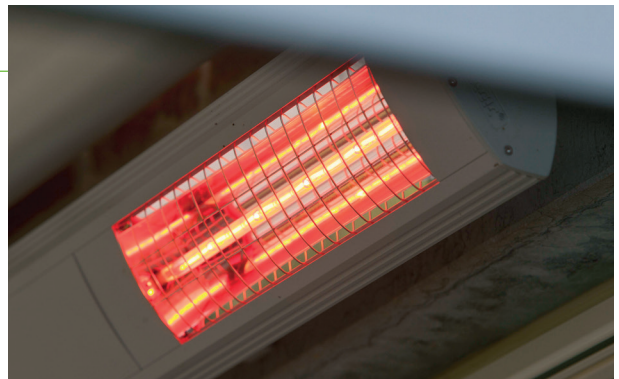

* Indice maximal 2 pour un store ouvert conformément à la norme européenne 13561.