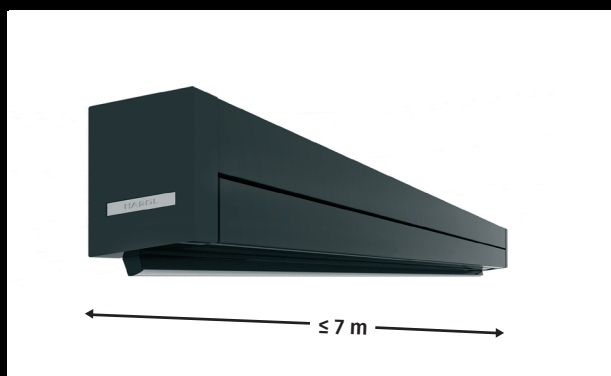

Qualité excellente

Tous les avantages de l'été, sans les inconvénients.

Installation

- Grâce au choix entre le montage mural et le montage au plafond, le store BX270 peut être installé aussi bien contre la façade d'une maison que sous un auvent.
- Montage sur support – tension en un point : les forces agissant sur le store sont déviées directement vers le mur.

Entretien

- Le caisson, les bras et le système d'évacuation de l'eau doivent être régulièrement nettoyés à l'eau tiède, avec un savon neutre, puis rincés avec de l'eau du robinet (au moins deux fois par an).
- Dans un caisson fermé, la toile est protégée de manière optimale contre la saleté. En outre, la toile de la protection solaire est traitée avec un produit spécial anti-tache. Si la toile de la protection solaire doit toutefois être nettoyée, l'idéal est d'éliminer la poussière en passant l'aspirateur sur la toile sèche, en soufflant, en battant ou en brossant la toile. Pour les taches liquides, il convient de bien humidifier la toile et de frotter ensuite avec un chiffon propre. Des détergents, tels que du savon ou d'autres produits chimiques, doivent uniquement être utilisés dans de très rares cas.

Design

- Caisson carré
- Système fermé
- Montage mural élégant