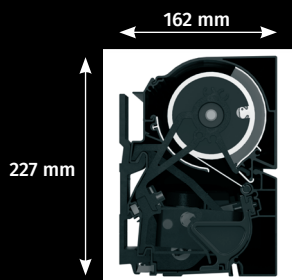

Qualité excellente

Tous les avantages de l'été, sans les inconvénients.

Installation

- Grâce au choix entre le montage mural et le montage au plafond, le store BX270 peut être installé aussi bien contre la façade d'une maison que sous un auvent.
- Montage sur support – tension en un point : les forces agissant sur le store sont déviées directement vers le mur.

Entretien

- Le caisson, les bras et le système d'évacuation de l'eau doivent être régulièrement nettoyés à l'eau tiède, avec un savon neutre, puis rincés avec de l'eau du robinet (au moins deux fois par an).
- Dans un caisson fermé, la toile est protégée de manière optimale contre la saleté. En outre, la toile de la protection solaire est traitée avec un produit spécial anti-tache. Si la toile de la protection solaire doit toutefois être nettoyée, l'idéal est d'éliminer la poussière en passant l'aspirateur sur la toile sèche, en soufflant, en battant ou en brossant la toile. Pour les taches liquides, il convient de bien humidifier la toile et de frotter ensuite avec un chiffon propre. Des détergents, tels que du savon ou d'autres produits chimiques, doivent uniquement être utilisés dans de très rares cas.

Design

- Caisson carré
- Système fermé
- Montage mural élégant