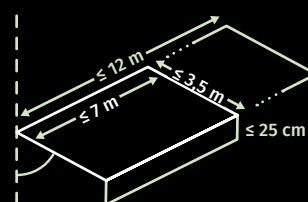

L'éclairage crée l'ambiance

- ▶ Options d'éclairage LED :
 - ▶ Éclairage direct dans le caisson
- ▶ Chauffage sous le store

Ombrage

- ▶ Largeur jusqu'à 7 m
- ▶ Projection jusqu'à 3,5 m
- ▶ Raccord possible jusqu'à 12 m
- ▶ Degré d'inclinaison de 10° à 35°
- ▶ Lambrequin 25 cm

minimal LUX	minimal BX270	Elegant CADIZ	Elegant TUCAN	Elegant BX260	Curved PRAIA
					

STRUCTURE

Type de caisson	Caisson fermé	Caisson fermé	Caisson fermé	Fermé ou semi-ouvert	Caisson fermé	Ouvert / (couverture = option)
Dimensions du caisson	240 mm de profondeur, 250 mm de hauteur	162 mm de profondeur, 227 mm de hauteur	295 mm de profondeur, 185 mm de hauteur	200 mm de profondeur, 130 mm de hauteur	155 mm de profondeur, 223 mm de hauteur	290 mm de profondeur, 265 mm de hauteur
Largeur maximale (mm)	7000	7000	7000	5500	7000	7000
Projection maximale (mm)	4000	3500	4000	3000	3500	4000
Hauteur max. Vario-volant (mm)	2000	s.o.	2000	s.o.	s.o.	2000
Couplable	Jusqu'à 12 m	Jusqu'à 12 m	Jusqu'à 12 m	s.o.	Jusqu'à 12 m	Jusqu'à 12 m
Évacuation d'eau dans la barre de charge	De série	De série	De série	De série	De série	De série
Toile du store banne	Différents tissus et couleurs	Différents tissus et couleurs	Différents tissus et couleurs	Différents tissus et couleurs	Différents tissus et couleurs	Différents tissus et couleurs
Bras Invisibly Wired (à câblage invisible)	De série	De série	De série	s.o.	De série	De série