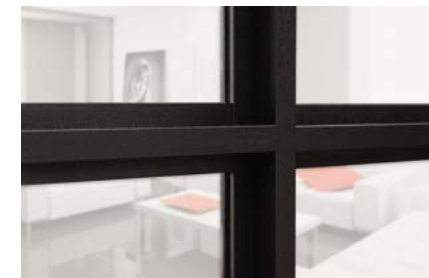

FACILE  
D'ENTRETIEN

REND VOTRE PROPRIÉTÉ UNIQUE AVEC DES CLOISONS ET PORTES PERSONNALISÉS

APPARENCE

Les faces des profils sont **conçues en relief** pour donner un aspect industriel. L'arrière des portes présente un profil lisse et plat. Vous pouvez opter pour de vrais croisillons ou pour des petits bois collés. Avec ce dernier, vous pouvez choisir de grandes sections de verre et choisir vous-même la subdivision en plaçant les profils où vous le souhaitez.

vue de face : relief

vue arrière : plat

UNE APPARENCE UNIQUE  
GRÂCE AUX LIGNES SERRÉES  
REALISEES SUR MESURE

PORTES SIMPLES

PORTES DOUBLES

PORTES PIVOTANTES

PORTES COULISSANTES

CLOISONS