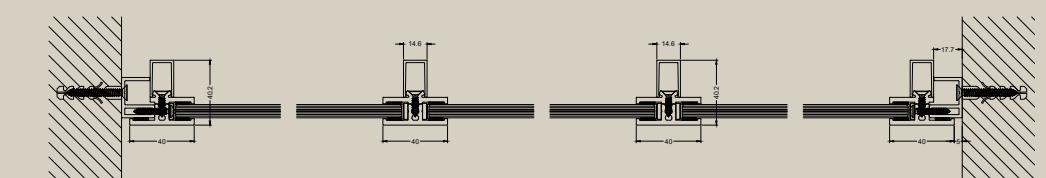

PORTES BATTANTES

Avec nos portes battantes, vous avez le choix entre des portes simples ou doubles à **charnières visibles** ou **invisibles**.

Faites la division vous-même: un look industriel avec plus de profils ou un look élégant sans profils intermédiaires.

largeur visible	à partir de 33 mm
largeur visible chicane	40 mm
vitrage	8 - 10 -12 mm au choix
charnières	visible ou invisible (réglable)
porte simple	☒
porte double	☒
cloison	☒ répartition à choisir
brosse pare vent en bas	avec ou sans
fermeture	serrure de porte ou fermeture magnétique
couleur	divers laquages à poudre - garantie de 25 ans

PORTES COULISSANTES MODERNES ET VINTAGE

Choix entre une porte coulissante dans **un look moderne ou industriel**. Le look moderne est élégant et discret avec une fixation murale invisible. Le look industriel a une ferrure de porte coulissante vintage qui donne un accent cool et est équipé de grandes roues pour rouler doucement et gracieusement. Les deux permettent de gagner de la place car vous ne devez pas tenir compte de l'angle de rotation.

vitrage	8 - 10 -12 mm au choix
largeur maximale	1,5 mètre
système de verrouillage	softclose
largeur visible	à partir de 33 mm
rail	moderne ou vintage

POIGNEES DE PORTES

SERRURE DE PORTE EN OPTION AVEC CLÉ À LOQUET PLAT

Saviez-vous?

Serrure de porte en option à loquet plat. Il disparaît lorsqu'il est au même niveau que la plaque de fermeture, qui est également très peu visible. La porte peut ainsi être ouverte ou fermée presque complètement silencieusement.

RAIL MODERNE

RAIL VINTAGE

PORTES PIVOTANTES