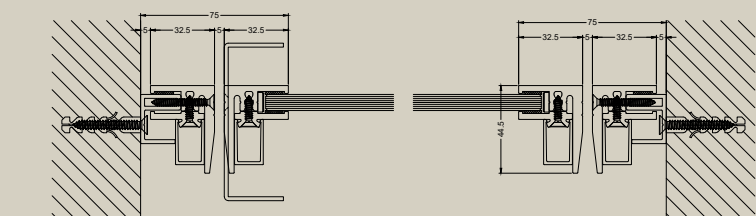

PORTE PIVOTANTE