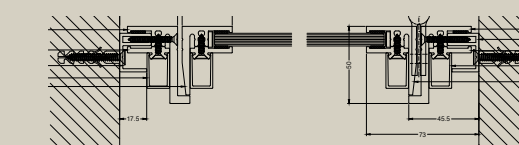

COUPES

PORTE